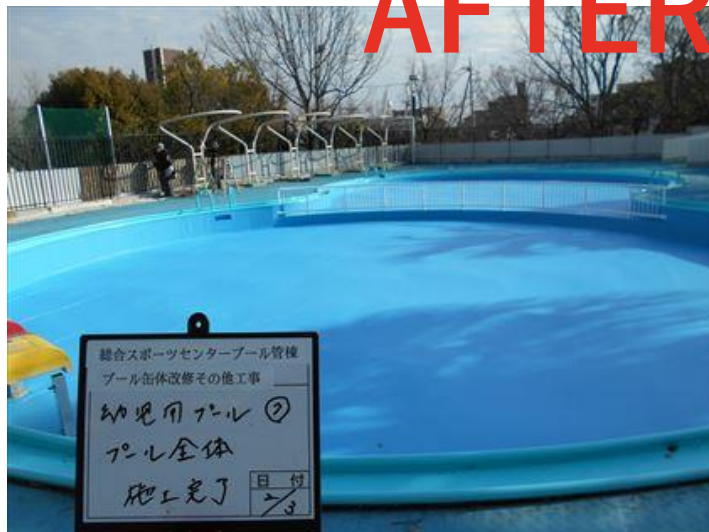

🏠 121-0813 東京都足立区竹の塚2-12-18第2Fマンション101

☎ 03-5851-9660 📠 03-5851-9661

BEFORE

AFTER

BEFORE

AFTER

※写真のため実際の色とは異なる可能性があります。