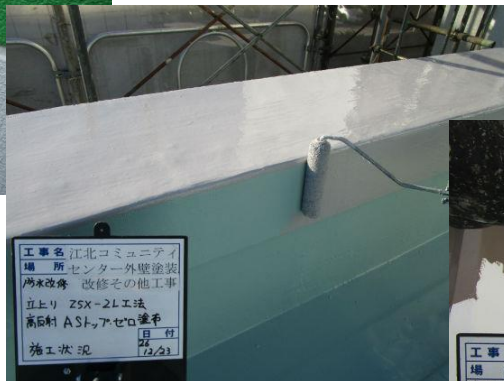

🏠 121-0813 東京都足立区竹の塚2-12-18第2Fマンション101

☎ 03-5851-9660 📠 03-5851-9661

BEFORE

AFTER

※写真のため実際の色とは異なる可能性があります。