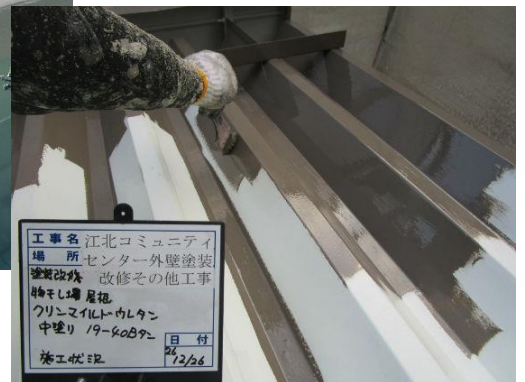

🏠 121-0813 東京都足立区竹の塚2-12-18第2Fマンション101

☎ 03-5851-9660 📠 03-5851-9661

BEFORE

AFTER

※写真のため実際の色とは異なる可能性があります。